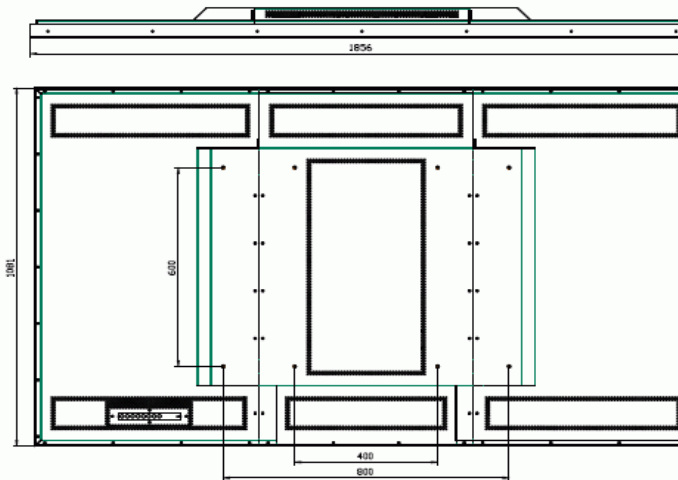

funktionen & features

Betrieb Landscape / Portrait	Ja / Ja	
Lüfterlose Kühlung	Ja	
PiP-Funktionen	Bild in Bild, Bild neben Bild, Zoom	
Auto-Quellenerkennung	Ja	
Umgebungslichtsensor	Ja	
Farbtemperatur regelbar	Ja	
Gamma regelbar	Ja	
LED-Backlight regelbar	Ja	
Zoom in / out	Ja	
MultiVisionfunktion	Ja	
IRE-Schutzfunktion(en)	Ja*	* siehe Hinweise
De-interlacing	motion optimizer	
Lautsprecher	Anbaulautsprecher optional	

steuerung / OSD

Steuerung Interface	RS232C (D-Sub 9), Bedientasten, IR-FB
OSD Sprache	Englisch, Spanisch, Deutsch, Italien, Frankreich
OSD Sperre / Rotation	Ja / Ja
Auto-Einschaltfunktion	Ja

anschlüsse / signal

Frequenzbereich H/V	30 ~ 90 KHz / 50 ~ 85 Hz (analog) 30 ~ 90 KHz / 50 ~ 85 Hz (digital)
Eingangsaufösung	1920 x 1080 / 60Hz (analog & digital)
Eingänge (Anzahl)	HDMI m. HDCP (2), DVI-D (1), VGA (1) S-Video (1), Video (1) Audio (Chinch) (2), Audio (Klinke) (2)

70HD EL-XB / 70HD EL-HB

in mm