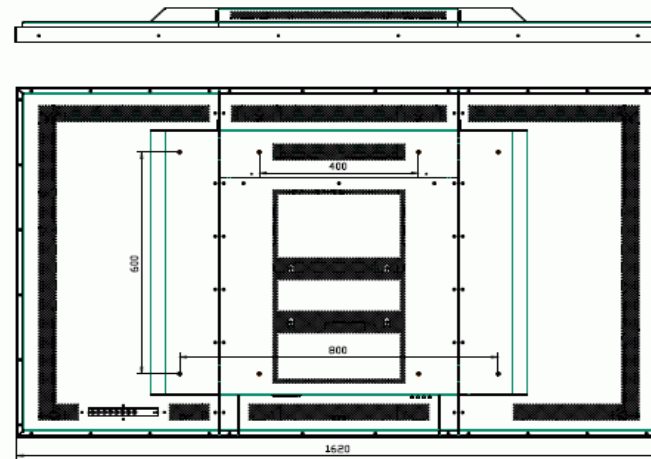

funktionen & features

Betrieb Landscape / Portrait	Ja / Ja	
Lüfterlose Kühlung	Ja	
PiP-Funktionen	Bild in Bild, Bild neben Bild, Zoom	
Auto-Quellenerkennung	Ja	
Umgebungslichtsensor	Ja	
Farbtemperatur regelbar	Ja	
Gamma regelbar	Ja	
LED-Backlight regelbar	Ja	
Zoom in / out	Ja	
MultiVisionfunktion	Ja	
IRE-Schutzfunktion(en)	Ja*	* siehe Hinweise
De-interlacing	motion optimizer	
Lautsprecher	Anbaulautsprecher optional	

steuerung / OSD

Steuerung Interface	RS232C (D-Sub 9), Bedientasten, IR-FB
OSD Sprache	Englisch, Spanisch, Deutsch, Italien, Frankreich
OSD Sperre / Rotation	Ja / Ja
Auto-Einschaltfunktion	Ja

anschlüsse / signal

Frequenzbereich H/V	30 ~ 90 KHz / 50 ~ 85 Hz (analog) 30 ~ 90 KHz / 50 ~ 85 Hz (digital)
Eingangsaufösung	1920 x 1080 / 60Hz (analog & digital)
Eingänge (Anzahl)	HDMI m. HDCP (2), DVI-D (1), VGA (1) S-Video (1), Video (1) Audio (Chinch) (2), Audio (Klinke) (2)