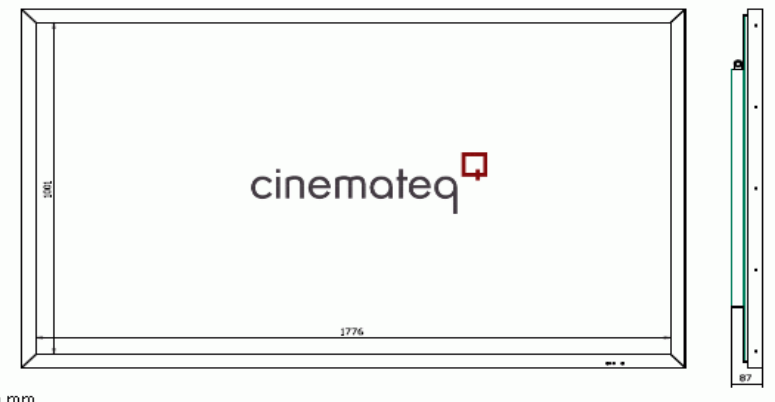

80HD EL-XB / 80HD EL-HB