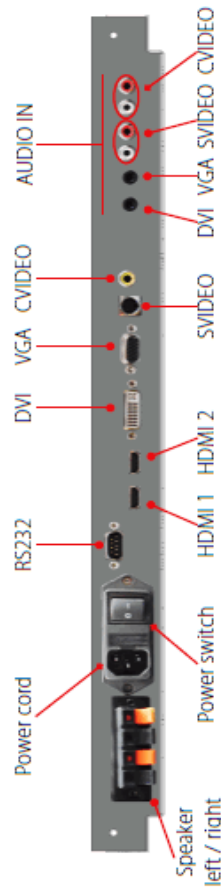

funktionen & features

Betrieb Landscape / Portrait	Ja / Ja	
Lüfterlose Kühlung	Ja	
PiP-Funktionen	Bild in Bild, Bild neben Bild, Zoom	
Auto-Quellenerkennung	Ja	
Umgebungslichtsensor	Ja	
Farbtemperatur regelbar	Ja	
Gamma regelbar	Ja	
LED-Backlight regelbar	Ja	
Zoom in / out	Ja	
MultiVisionfunktion	Ja	
IRE-Schutzfunktion(en)	Ja*	* siehe Hinweise
De-interlacing	motion optimizer	
Lautsprecher	Anbaulautsprecher optional	

steuerung / OSD

Steuerung Interface	RS232C (D-Sub 9), Bedientasten, IR-FB
OSD Sprache	Englisch, Spanisch, Deutsch, Italien, Frankreich
OSD Sperre / Rotation	Ja / Ja
Auto-Einschaltfunktion	Ja

anschlüsse / signal

Frequenzbereich H/V	30 ~ 90 KHz / 50 ~ 85 Hz (analog) 30 ~ 90 KHz / 50 ~ 85 Hz (digital)
Eingangsaufösung	1920 x 1080 / 60Hz (analog & digital)
Eingänge (Anzahl)	HDMI m. HDCP (2), DVI-D (1), VGA (1) S-Video (1), Video (1) Audio (Chinch) (2), Audio (Klinke) (2)